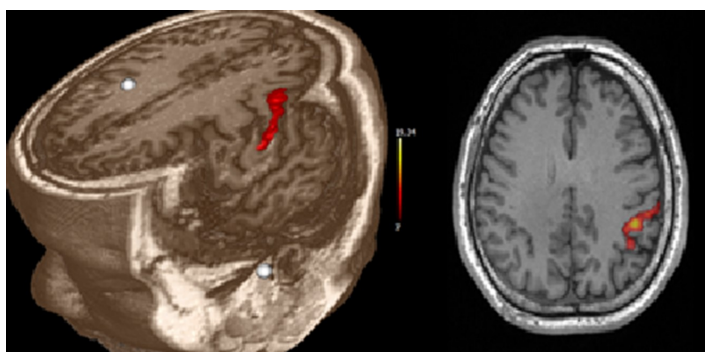

### 主なサポート内容

- 視覚・聴覚・触覚・嗅覚・味覚・痛覚刺激デバイス等  
fMRI刺激装置導入に関するサポート
- fMRIの実験デザイン作成サポート
- fMRIのデータ解析環境構築に関するサポート
- NBS社「Presentation」による各種刺激提示プログラムの作成
- お客様の装置に合わせたラック・棚のオーダーメイド作成

fMRIの実験デザインや解析環境構築に関するサポート

※触覚刺激装置を使用した手の刺激のデータ解析例。3TMRI使用。