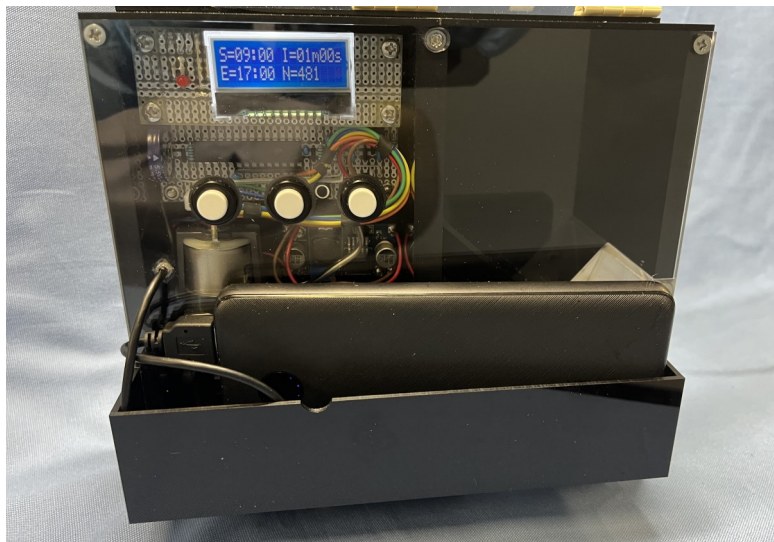

# 簡易給餌装置

KT-1000

マームセットへの給餌の自動化を目的とした装置です。

専用のソフトウェアを使用して、給餌間隔の設定を行えます。

飼育ケージに直接取り付けることが可能です。

※写真は開発中の形状になります。

※写真は開発中の形状になります。

専用のソフトウェアを使用して、給餌間隔の設定を行えます。

## 【仕様】

- 餌容量：約100g
- バッテリー(2000mAh)駆動：3日間以上動作可能(給餌設定による)
- サイズ：縦 195mm, 横 218mm, 奥行115mm
- ペレット状の固形餌に対応
- 夏目製作所社製の飼育ケージに標準対応
- 専用ソフトウェア付き

**Physio-Tech**  
株式会社 フィジオテック

〒101-0032 東京都千代田区岩本町1-6-3 4F  
TEL: 03-3864-2781 FAX: 03-3864-2787  
Email: sales@physio-tech.co.jp  
Website: <http://www.physio-tech.co.jp>