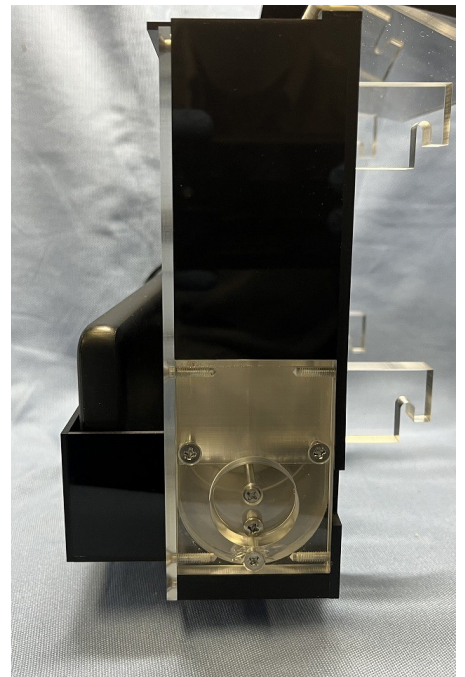

# 簡易給餌装置

KT-1000

マームセットへの給餌の自動化を目的とした装置です。

専用のソフトウェアを使用して、給餌間隔の設定を行えます。

飼育ケージに直接取り付けることが可能です。

※写真は開発中の形状になります。

※写真は開発中の形状になります。

専用のソフトウェアを使用して、給餌間隔の設定を行えます。

## 【仕様】

- 餌容量：約100g
- バッテリー(2000mAh)駆動：3日間以上動作可能(給餌設定による)
- サイズ：縦 195mm, 横 218mm, 奥行115mm
- ペレット状の固形餌に対応
- 夏目製作所社製の飼育ケージに標準対応
- 専用ソフトウェア付き

**Physio-Tech**  
株式会社 フィジオテック

〒101-0032 東京都千代田区岩本町1-6-3 4F  
TEL: 03-3864-2781 FAX: 03-3864-2787  
Email: sales@physio-tech.co.jp  
Website: <http://www.physio-tech.co.jp>